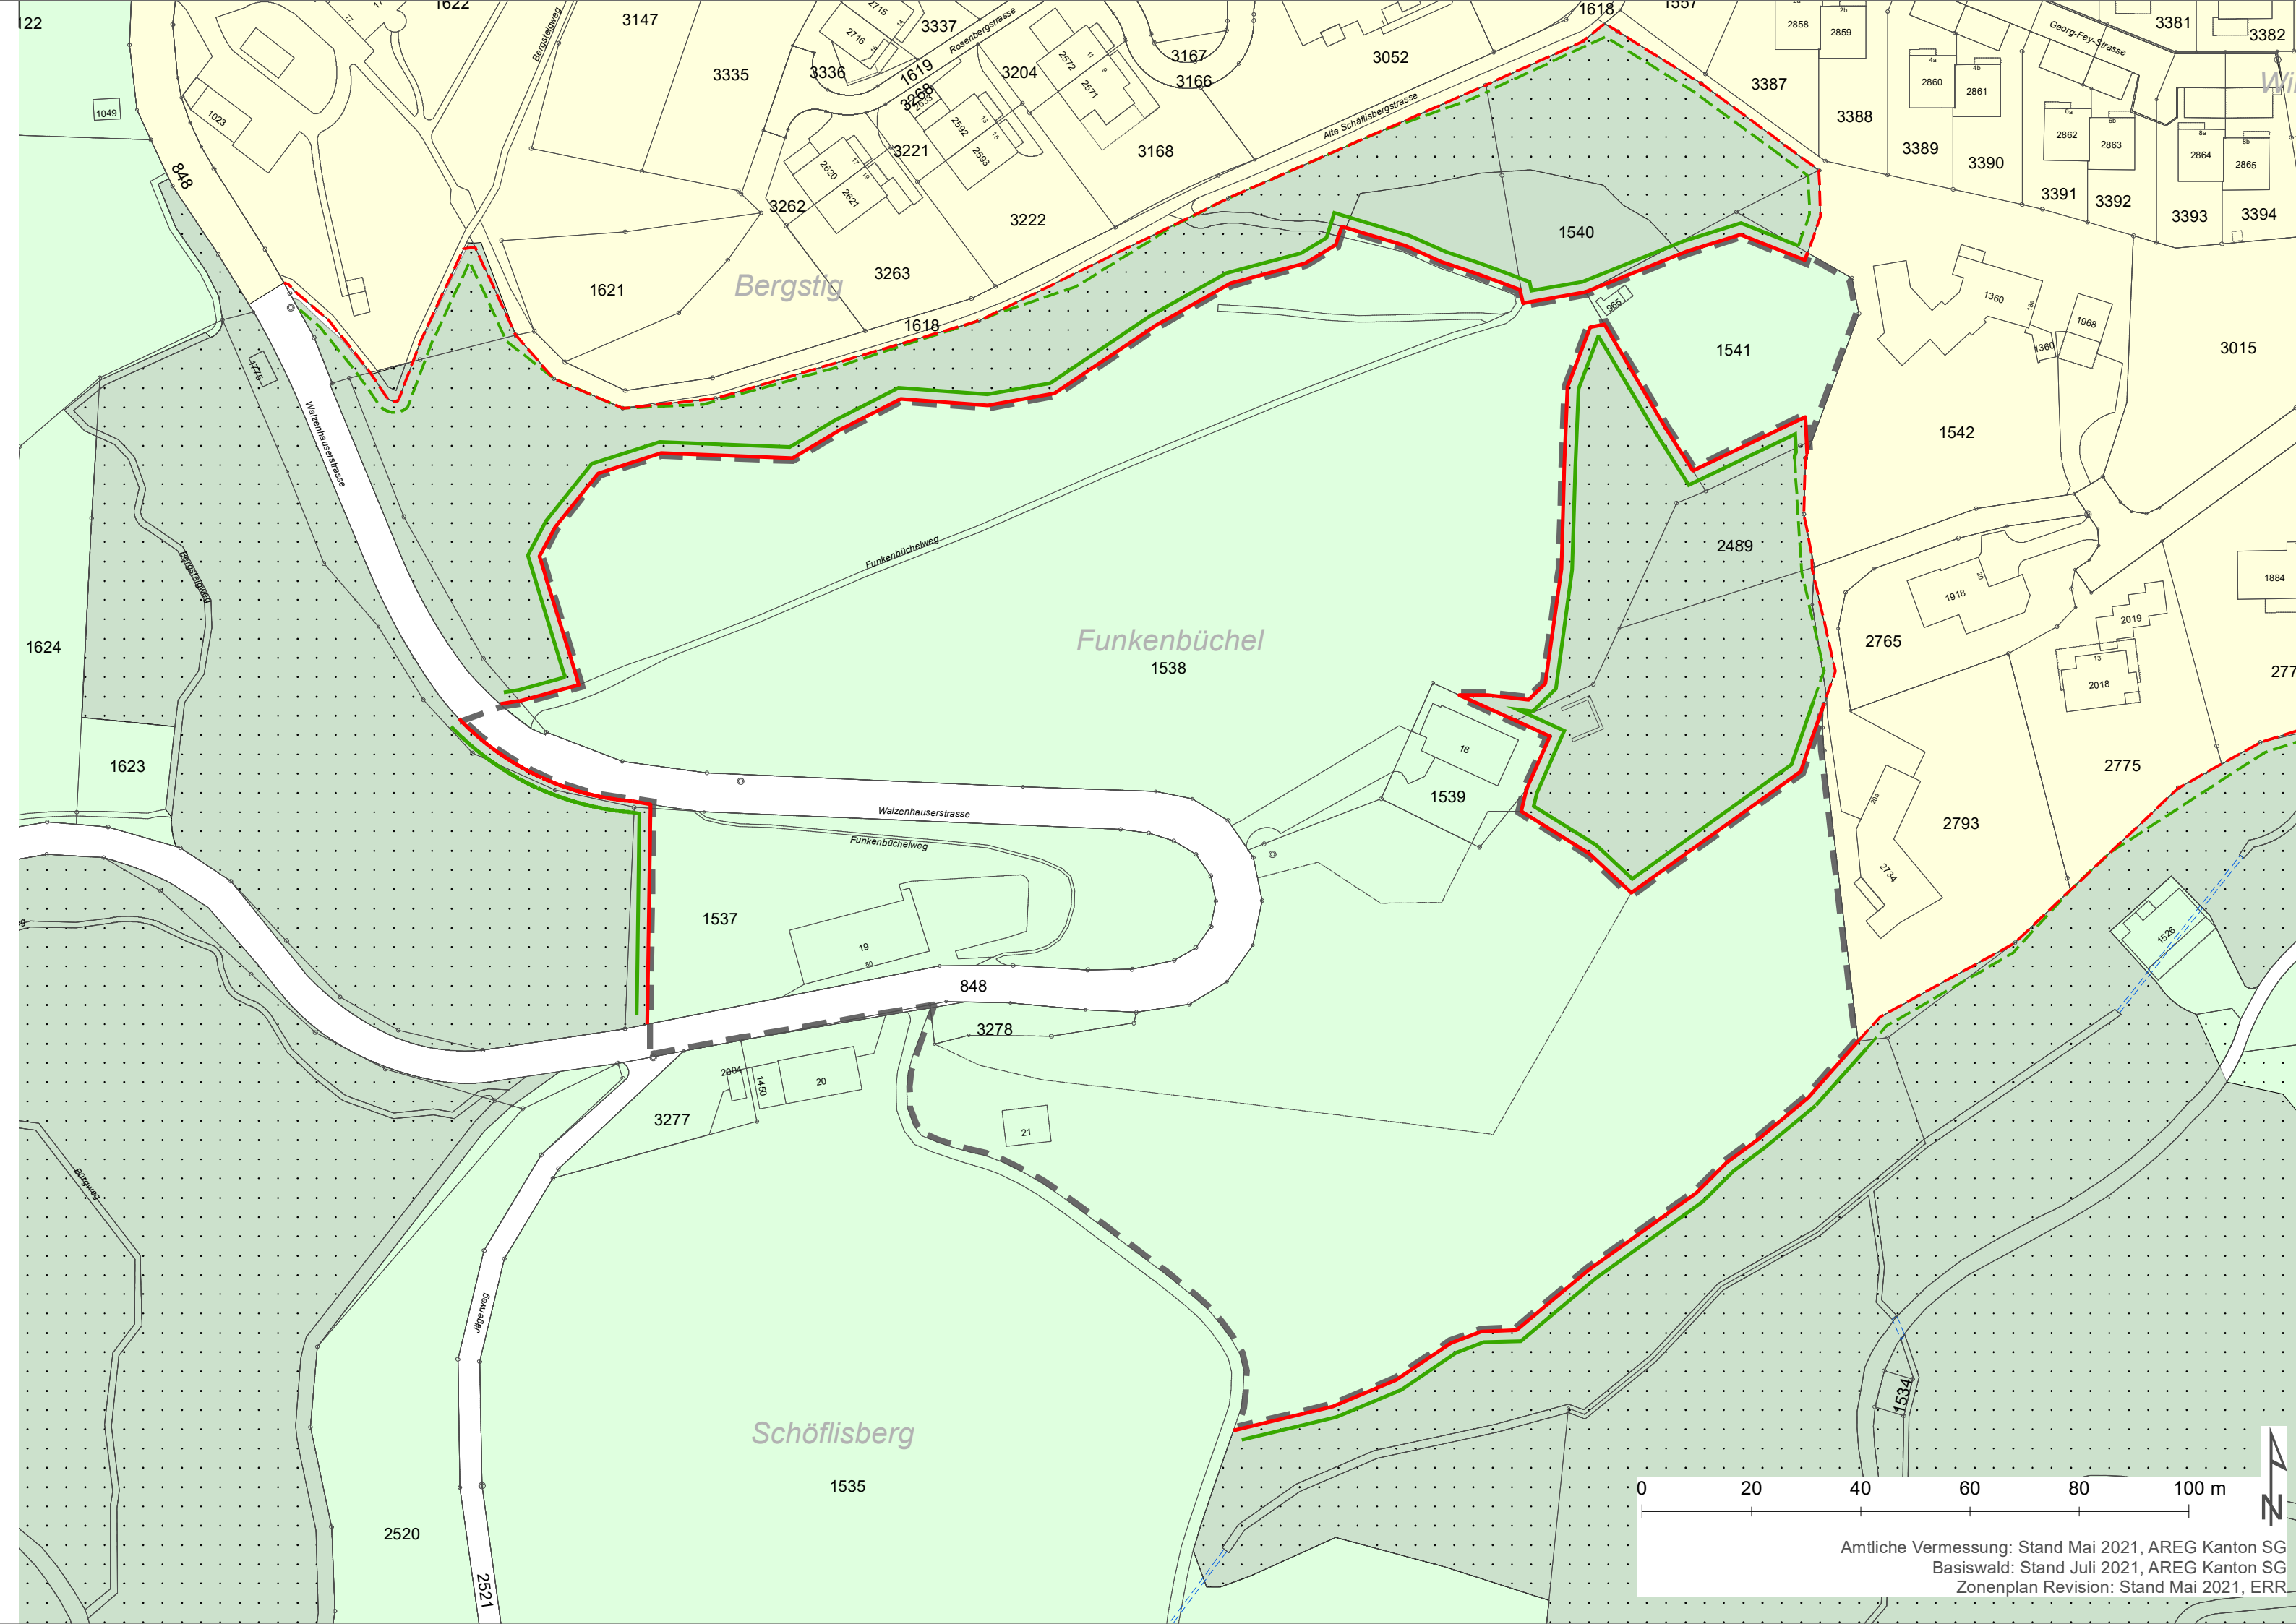

**Abgrenzung des Waldareals
ausserhalb der Bauzone**

Waldfeststellung Funkenbüchel

1:1'000

Waldgrenzen vom Kantonsforstamt St.Gallen erlassen am:
Der Kantonsoberförster

Öffentliche Planauflage:

In Rechtskraft erwachsen am:
Der Kantonsoberförster

Festlegungen

- Stockgrenze neu
- Waldgrenze neu
- Gebiet mit statischer Waldgrenze

Hinweise

- - - Stockgrenze bestehend
- - - Waldgrenze bestehend
- Bauzone
- Landwirtschaftszone
- Wald
- Gewässer eingedolt

- Zonenplan
- Zonenplan
- Zonenplan
- Zonenplan
- Basiswald / AV
- AV

Amtliche Vermessung: Stand Mai 2021, AREG Kanton SG
Basiswald: Stand Juli 2021, AREG Kanton SG
Zonenplan Revision: Stand Mai 2021, ERR